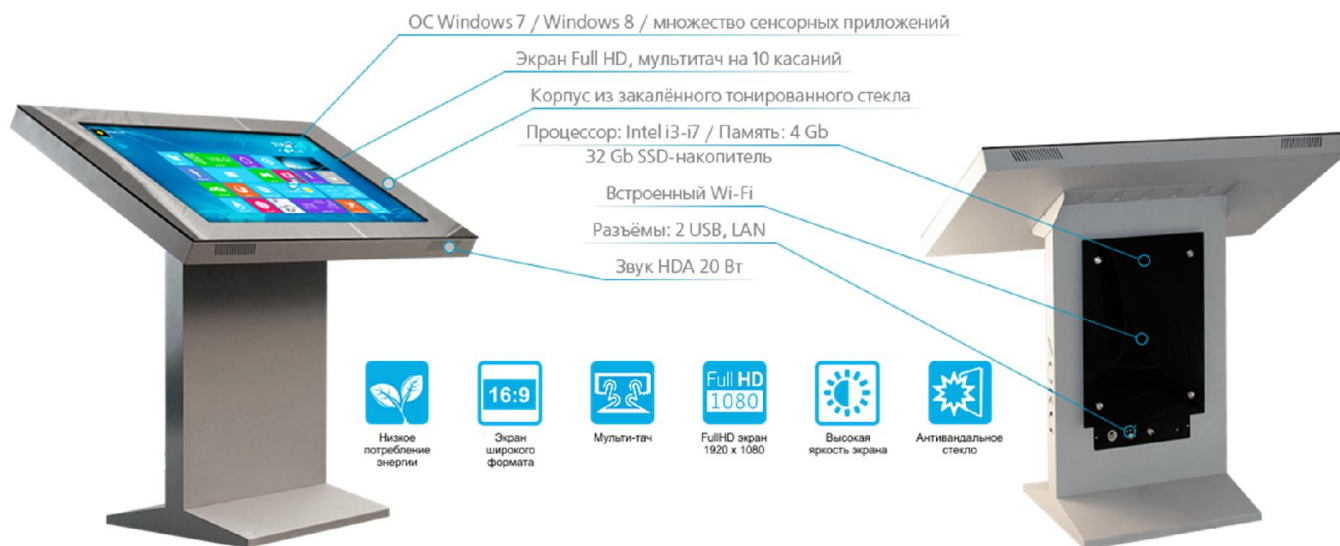

Чем отличается Dedal от других киосков?

➤ Яркий дизайн

Гармоничное сочетание элегантного дизайна и прочной конструкции. Для облицовки передней панели киоска использовано закаленное тонированное стекло. Этот выбор не случаен – этот материал обладает более высокой износостойкостью, нежели окрашенный металл. Кроме того, киоск не выгорает и при должном уходе сохраняет свой первоначальный облик на протяжении всего периода эксплуатации.

➤ LED-монитор

Яркий дисплей киоска Dedal обеспечивает идеальные углы обзора и хорошую видимость при любом освещении. Яркое и насыщенное изображение привлекает внимание при использовании киоска в качестве рекламного носителя.

➤ Сенсорный Multitouch экран

Сенсорный экран киоска Dedal позволяет Вам реализовать все возможности современных мультитач-приложений. Поддержка нескольких одновременных касаний – это удобная работа с системами навигации, интерактивными каталогами, фотогалереями, виртуальными турами.

➤ Высокая надежность

Надежная элементная база сенсорных киосков Dedal и продуманная пассивная вентиляция обеспечивают бесперебойную бесшумную работу оборудования в режиме 24/7. Прочная фиксация всех разъемов внутри киосков исключает размыкание контактов при транспортировке. Дополнительный фактор надежности оборудования – использование твердотельных SSD-носителей.

➤ Энергосбережение

Сенсорные киоски Dedal заботятся об экономии электроэнергии – максимальное энергопотребление не превышает 300 Ватт.

➤ Брендинг

Поверхности корпусов наших сенсорных киосков могут быть выполнены в любой расцветке, а также использованы для рекламы. Это оригинальный способ подчеркнуть индивидуальность и привлечь внимание на Ваш товар или услугу!